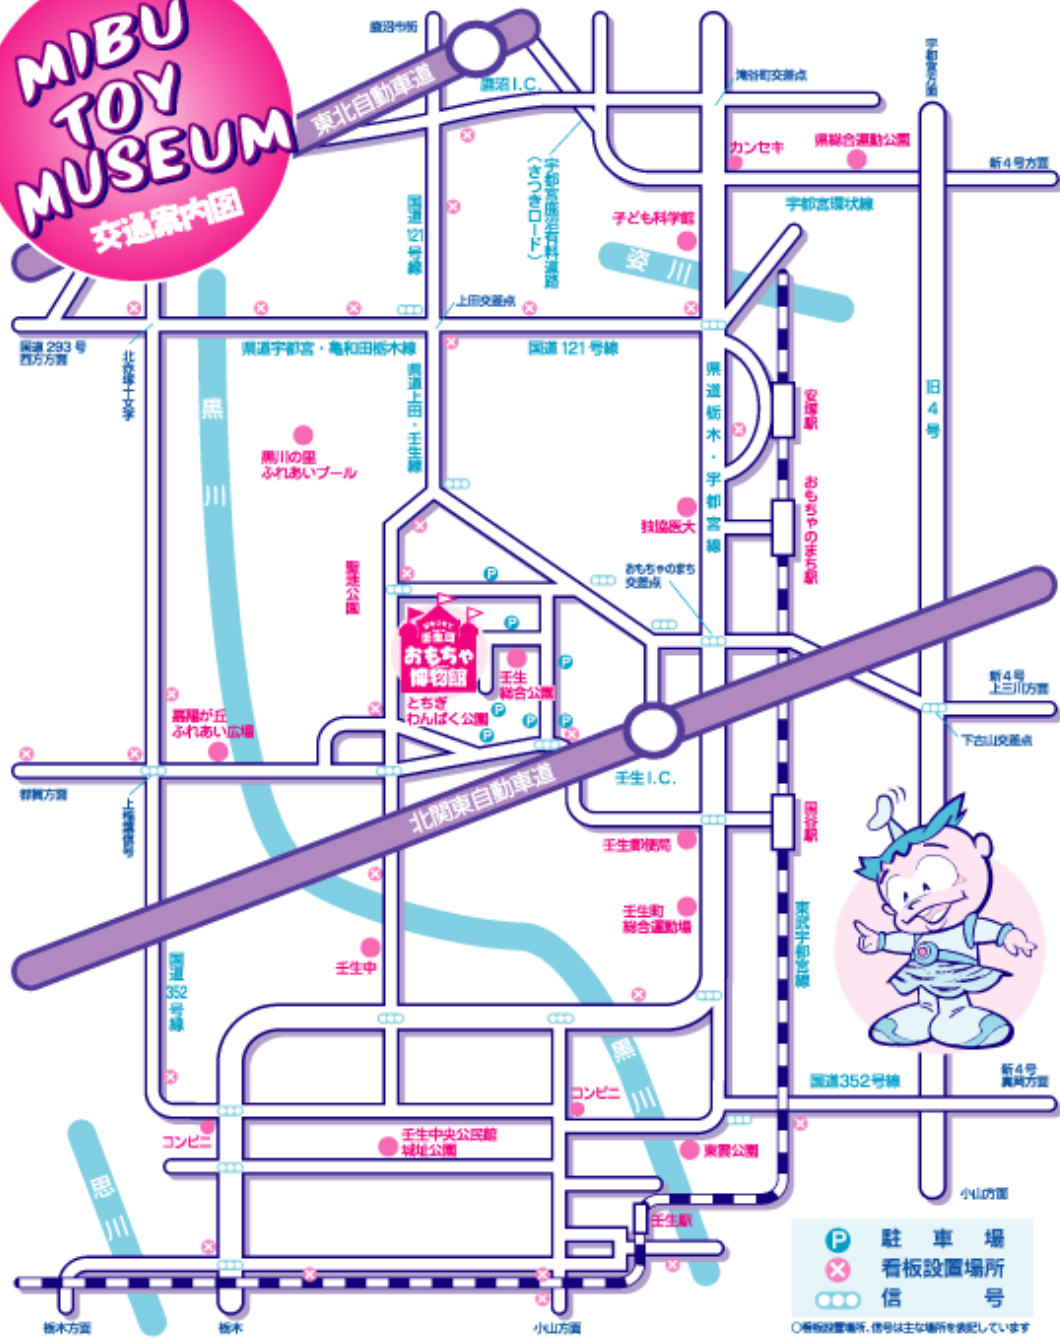

MIBU TOY MUSEUM

交通案内図

おもちゃ博物館

〒321-0211 栃木県下都賀郡壬生町国谷2300
 TEL 0282(86)7111 FAX 0282(86)7112
 ホームページアドレス <http://www.mibutoymuseum.com/>

- 東武鉄道宇都宮線おもちゃのまち駅下車、タクシーで5分(貸自転車有り)
- 東武鉄道宇都宮線国谷駅下車、徒歩で30分
- 館内I.C.から車で約15分
- 壬生I.C.から車で約5分(約1.5km)

●開館時間
 AM9:30~PM4:30
 (入館はPM4:00まで)
 ●休館日
 毎週月曜日
 (月曜日が明日の場合は翌日)

東武鉄道路線図